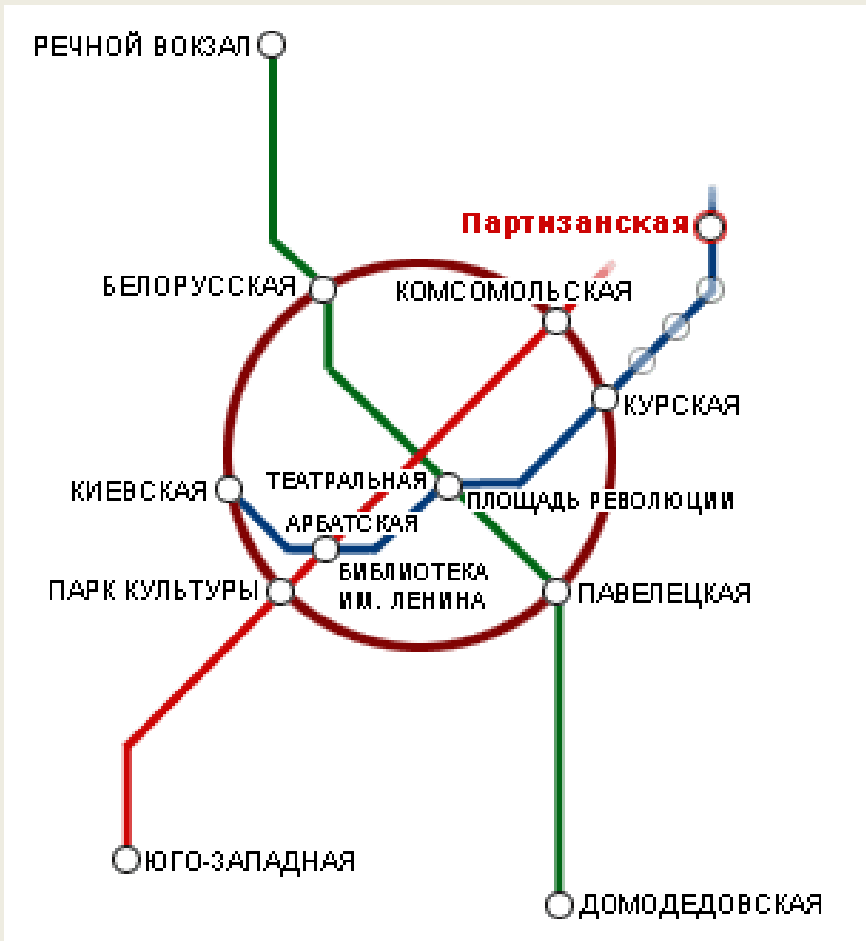

Hotelo en Moskvo

Hotelo “Izmajlovo-Gamma”
 troviĝas ĉe la metrostacio
 «Партизанская/Partizanskaja»,
 (5 min. piede)